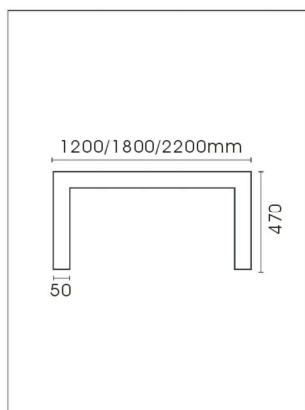

阅读灯

Reading Lamps

V720RD Series

应用于 Apply to

标配：总控&调光
Basic Functions:
Whole Lamp on/off
& Dimming

选配：
1. USB & Type-C端口
2. 电源插座
Optional configuration:
1. USB & Type-C ports
2. Power sockets

灯具尺寸 L*W*H(mm)	订货型号 Item	发光类型 Light distribution	功率 Power (W)	流明 lm	色温 CCT
1200*50*470	720RD.HN324E	DOWN	28W	2800LM	4000K
1800*50*470	720RD.HN524E	DOWN	35W	3500LM	4000K
2200*50*470	720RD.HN624E	DOWN	42W	4200LM	4000K

V722RD Series

应用于 Apply to

标配：翘板开关
Standard
configuration:
Rocker switch

选配：
1.USB &Type-C端口
2.电源插座
Optional configuration:
1.USB & Type-C ports
2.Power sockets

灯具尺寸 L*W*H(mm)	订货型号 Item	发光类型 Light distribution	功率 Power (W)	流明 lm	色温 CCT
1200*50*500	722RD.Z121W	DOWN	21W	2100LM	3000K/3500K/4000 K/5000K/6500K
1800*50*500	722RD.Z135W	DOWN	35W	3500LM	3000K/3500K/4000 K/5000K/6500K
2200*50*500	722RD.Z147W	DOWN	42W	4200LM	3000K/3500K/4000 K/5000K/6500K