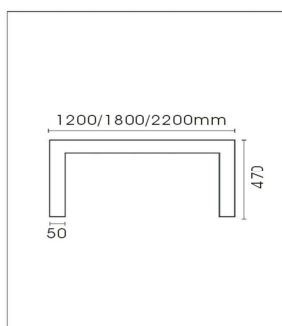

阅读灯

Reading Lamps

V720RD Series

应用于 Apply to

标配：总控&调光
Basic Functions:
Whole Lamp on/off
& Dimming

选配：
1. USB & Type-C端口
2. 电源插座
Optional configuration:
1. USB & Type-C ports
2. Power sockets

灯具尺寸 L*W*H(mm)	订货型号 Item	发光类型 Light distribution	功率 Power (W)	流明 lm	色温 CCT
1200*50*470	720RD.HN324E	DOWN	28W	2800LM	4000K
1800*50*470	720RD.HN524E	DOWN	35W	3500LM	4000K
2200*50*470	720RD.HN624E	DOWN	42W	4200LM	4000K

V722RD Series

应用于 Apply to

标配：翘板开关
Standard
configuration:
Rocker switch

选配：
1.USB &Type-C端口
2.电源插座
Optional configuration:
1.USB & Type-C ports
2.Power sockets

灯具尺寸 L*W*H(mm)	订货型号 Item	发光类型 Light distribution	功率 Power (W)	流明 lm	色温 CCT
1200*50*500	722RD.Z121W	DOWN	21W	2100LM	3000K/3500K/4000 K/5000K/6500K
1800*50*500	722RD.Z135W	DOWN	35W	3500LM	3000K/3500K/4000 K/5000K/6500K
2200*50*500	722RD.Z147W	DOWN	42W	4200LM	3000K/3500K/4000 K/5000K/6500K